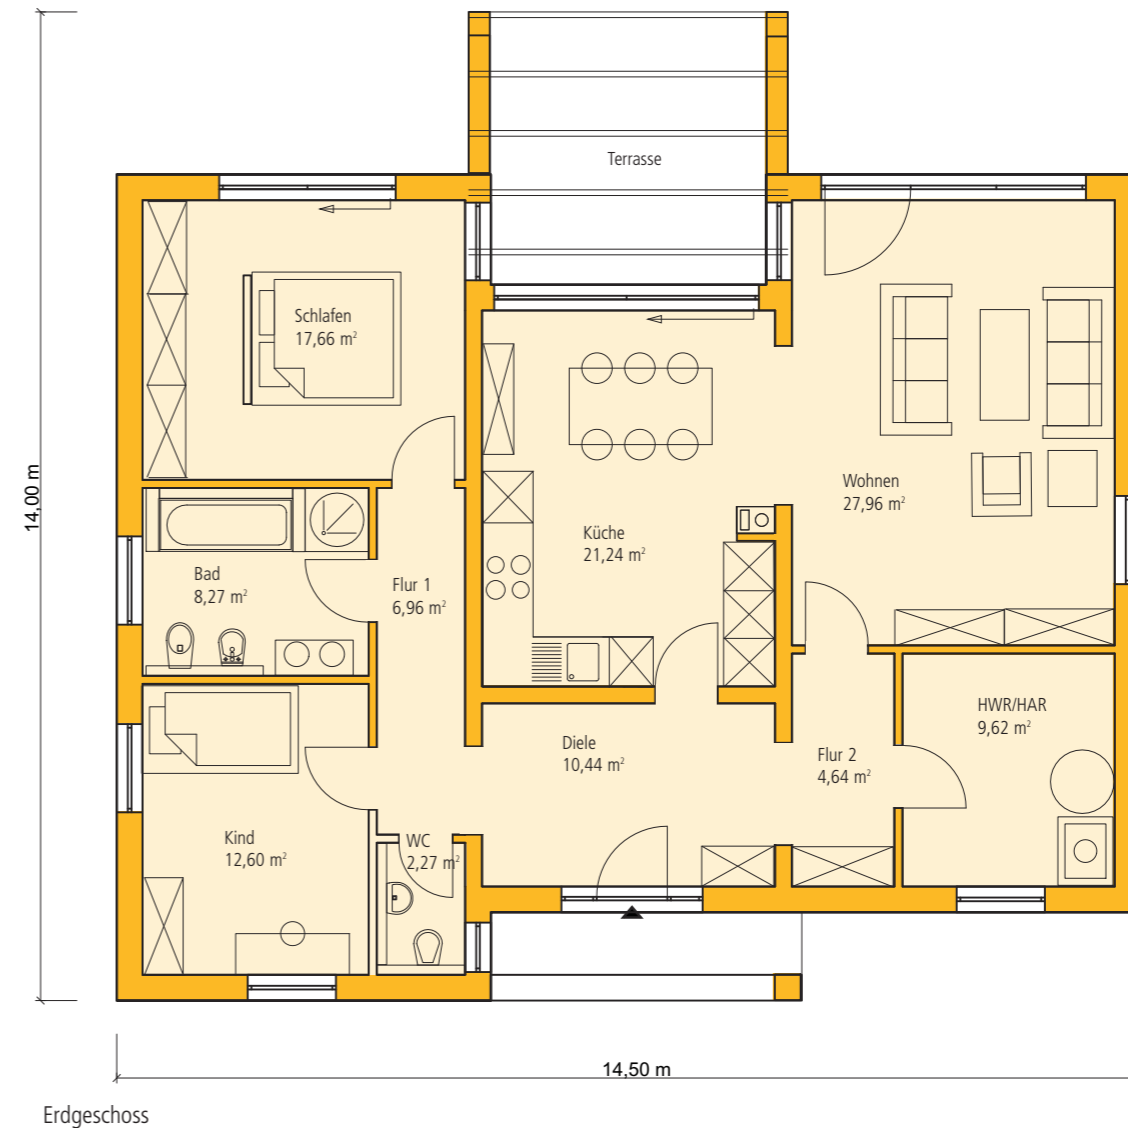

# Horizont M 125

Dieser moderne Bungalow mit 125 m<sup>2</sup> Wohn-/Nutzfläche ist das Highlight. Besonders für städtische Wohnbereiche entwickelt, besteht der Bungalow durch klare Linien und individuelles Design. In der Rückansicht dominiert die Terrassenüberdachung. Für die moderne Bauweise charakteristisch sind weiterhin die großen Fensterfronten, die auch in der Innenansicht Akzente setzen.

Wohn-/Nutzfläche: nach DIN 277	Wohnfl. in m <sup>2</sup>	Nutzfl. in m <sup>2</sup>
Erdgeschoss	120,74	124,47
Hausabmessung:	14,50 m x 14 m	
Wandaufbau:	Ytong 36,5 cm	
U-Wert Außenwand:	0,23W/m <sup>2</sup> K (λ = 0,09)	
Dachaufbau:	Ytong Massivdecke	
Dachneigung:	Flachdach	